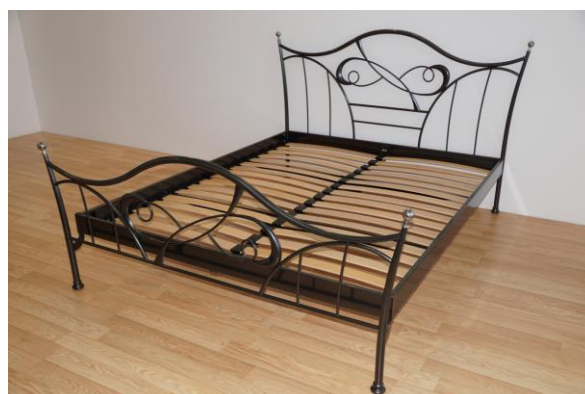

KRS:0000184299

Oznaczenie sądu: Sąd Rejonowy dla Krakowa-Śródmieścia w Krakowie
XI Wydział Gospodarczy Krajowego Rejestru Sądowego
Kapitał Zakładowy Spółki: 265.000,00 PLN